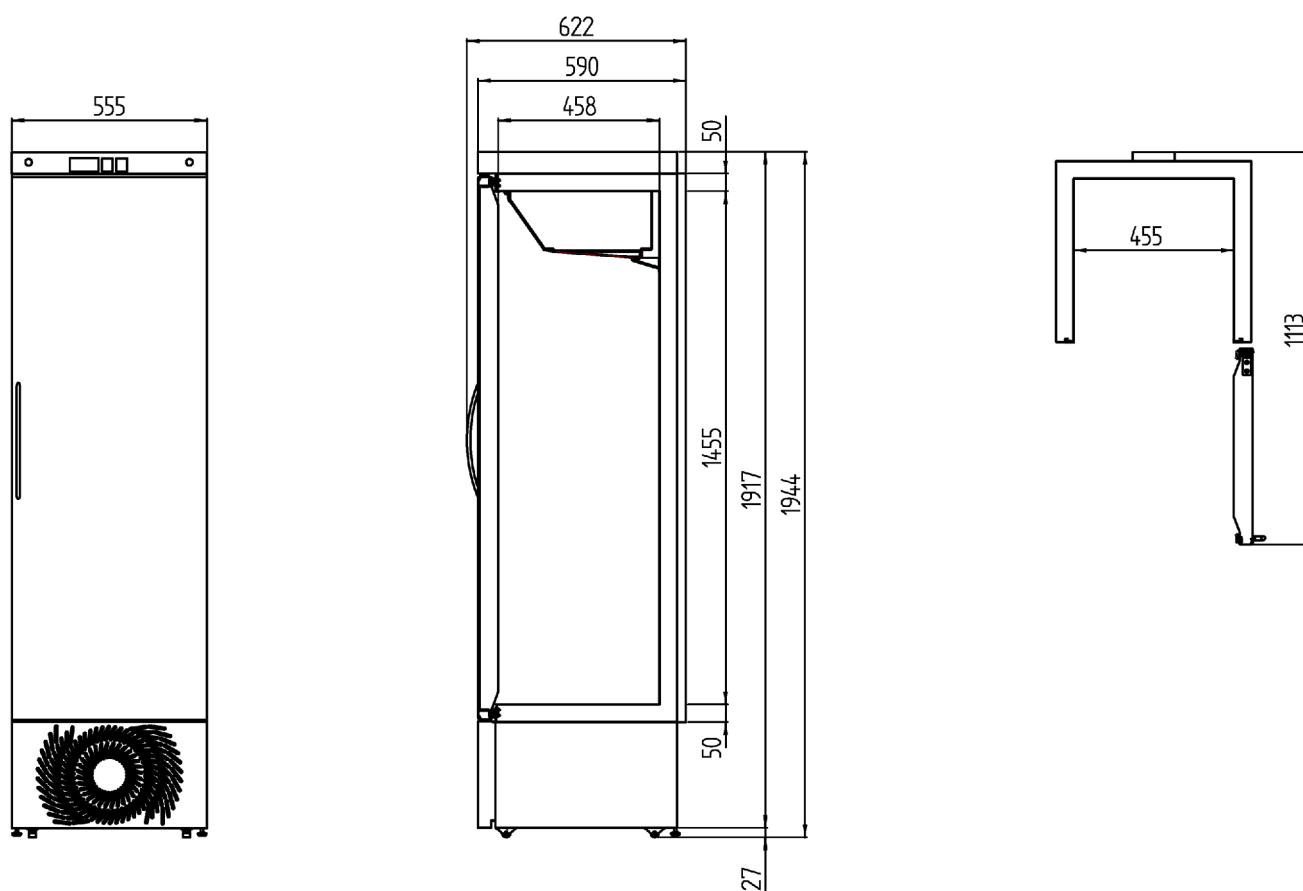

Termostato di sicurezza	DIN 58345 (optional)
Registratore temperatura	Data logger (optional)
Refrigerazione	Ventilata forzata
Sbrinamento	Automatico con evaporazione acqua di condensa
Direttive	Direttiva 93/42/CE - classe II a, e successive modifiche e integrazioni
Imballo	Cartone su pallet

Optional