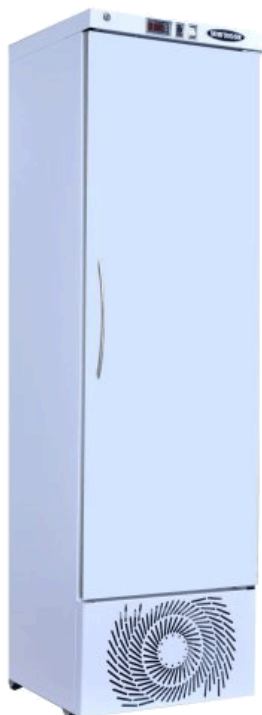

**116070 M-ANV 310
(-15°/-25°C) SKINPLATE R290**

Congelatore a 1 temperatura negativa, 1 porta solida in acciaio plastificato atossico bianco, con compressore standard e termostato HACCP che mantiene gli ultimi 20 allarmi

Classic: termostato HACCP che mantiene in memoria gli ultimi 20 allarmi

Specifiche

Campo temperatura	-15°/-25°C
Capacità (litri)	310
Dimensioni (LxPxH mm)	555 x 590 x 1944
Materiale struttura	Int:Acciaio plastificato atossico bianco, Est:Acciaio plastificato atossico bianco
Isolamento	Poliuretano schiumato senza CFC densità 40 kg/m ³ spessore 50 mm
Porta	Cieca schiumata senza CFC/HCFC densita' 40 Kg/m ³
Chiusura	Serratura con chiave di serie
Ruote	4 rotelline unidirezionali con 2 piedini stabilizzatori
Illuminazione	Led
Dotazione interna	Ripiani consigliati 5 (8 MAX), Cassetti consigliati 5 (8 MAX)
Controllore	Termostato elettronico Dixell XR 775 C HACCP
Allarmi	Acustico-visivo per temperature, black-out, porta aperta e sonde guaste, tutti remotizzabili tramite contatto pulito (Optional)
Registrazione eventi	Max 20 allarmi memorizzati sul termostato